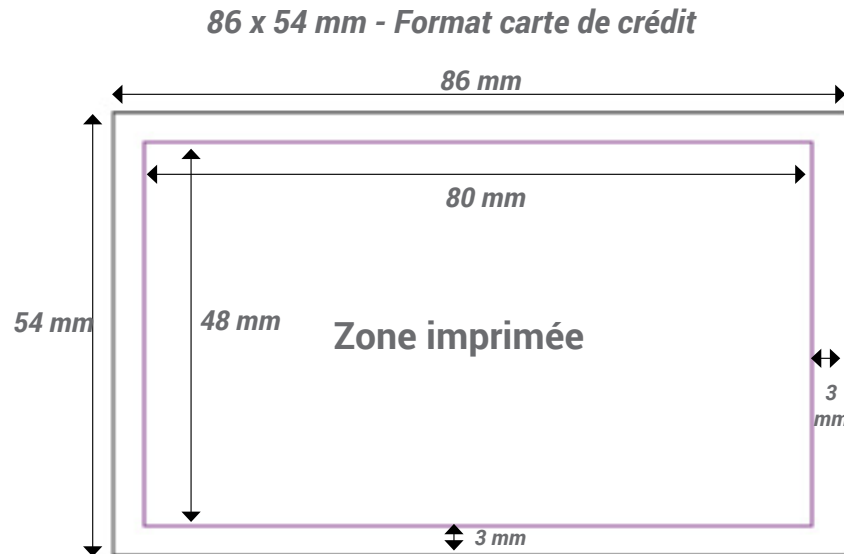

Résolution des images

Résolution de 300 dpi conseillée
(*pixel/pouce*)

Impression pleine page

Pour une impression plein format =
format du document fini +
3 mm de fond perdu minimum tout autour

Colorimétrie

Mode CMJN ou RVB
(*attention, certaines teintes peuvent varier
entre l'affichage écran et l'impression*)

Zone de sécurité

Aucun texte ou élément important à moins
de 3 mm de la coupe.

Typographie

Pas de police en dessous du corps 5.
Vectoriser les polices pour les fichiers
Illustrator ou InDesign (*Texte > Vectoriser*).

BADGE PLASTIFIÉ + ATTACHE / **FORMAT**

La zone imprimable est de 80x48 mm pour le format carte de crédit (86x54mm)

La zone imprimable est de 93x58 mm pour le format supérieur (99x64mm)

ATTENTION

Une marge de 3 mm est nécessaire.

Fichier à fournir : 80 x 48 mm - Zone imprimée

Fichier à fournir : 93 x 58 mm - Zone imprimée

BADGE PLASTIFIÉ + ATTACHE / DONNÉES VARIABLES

Il est nécessaire de nous fournir un fichier excel pour les données variables.