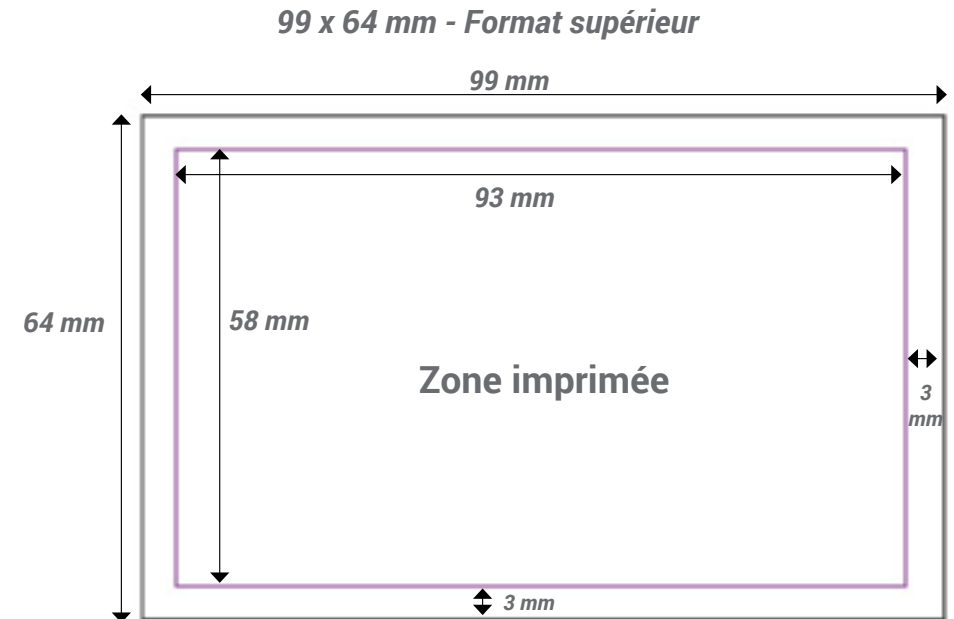

BADGE PLASTIFIÉ + ATTACHE / **FORMAT**

La zone imprimable est de 80x48 mm pour le format carte de crédit (86x54mm)

La zone imprimable est de 93x58 mm pour le format supérieur (99x64mm)

ATTENTION

Une marge de 3 mm est nécessaire.

Fichier à fournir : 80 x 48 mm - Zone imprimée

Fichier à fournir : 93 x 58 mm - Zone imprimée

BADGE PLASTIFIÉ + ATTACHE / DONNÉES VARIABLES

Il est nécessaire de nous fournir un fichier excel pour les données variables.