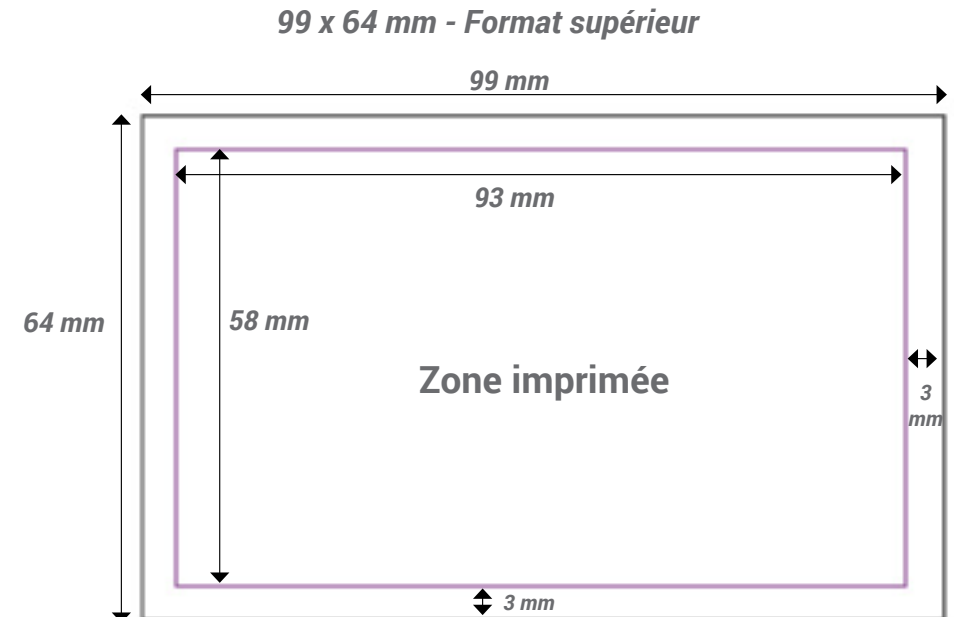

BADGE PLASTIFIÉ + ATTACHE / **FORMAT**

La zone imprimable est de 80x48 mm pour le format carte de crédit (86x54mm)

La zone imprimable est de 93x58 mm pour le format supérieur (99x64mm)

ATTENTION

Une marge de 3 mm est nécessaire.

Fichier à fournir : 80 x 48 mm - Zone imprimée

Fichier à fournir : 93 x 58 mm - Zone imprimée

BADGE PLASTIFIÉ + ATTACHE / DONNÉES VARIABLES

Il est nécessaire de nous fournir un fichier excel pour les données variables.