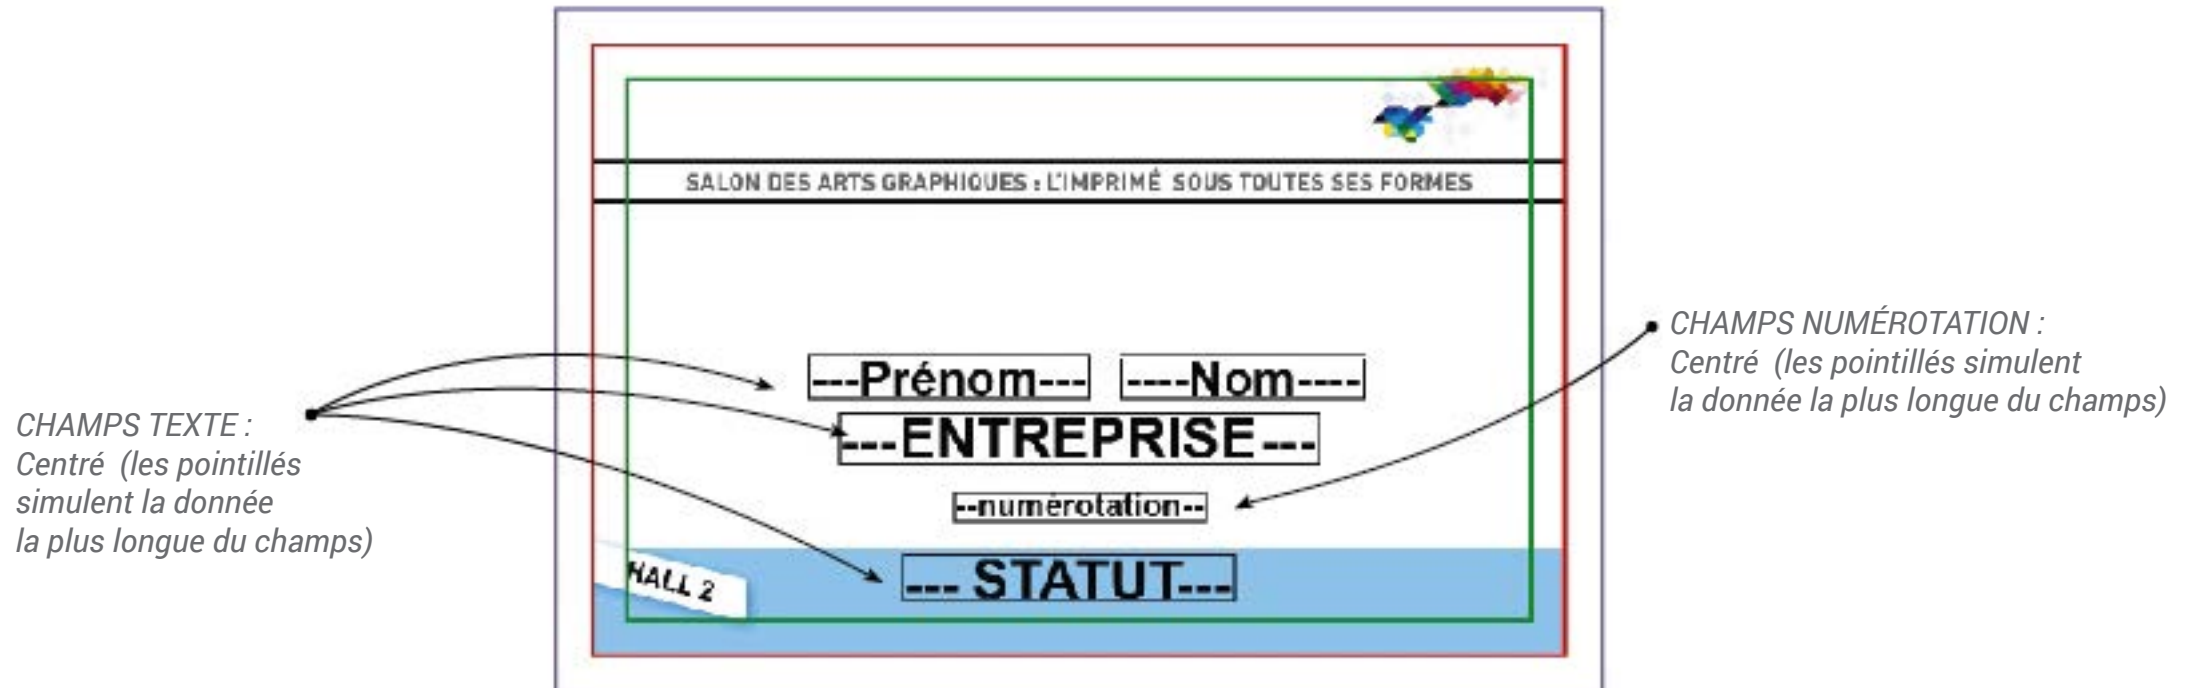

BADGE PLASTIFIÉ + ATTACHE / DONNÉES VARIABLES

Il est nécessaire de nous fournir un fichier excel pour les données variables.

Toutes les instructions nécessaires pour cette option sont fournies dans la rubrique >> conseils techniques.

Exemple fichier données variables

Nom	Prénom	Entreprise	Statut	Numérotation
Brig	Maurice	BLUE MOON	Exposant	2013081
Dayan	Anais	BLUE MOON	Exposant	2013082
Elmira	Bastian	BLUE MOON	Exposant	2013083
Rubin	Sophie	GRUZ	Visiteurs	2013084
Sermon	Louis	GRUZ	Visiteurs	2013085