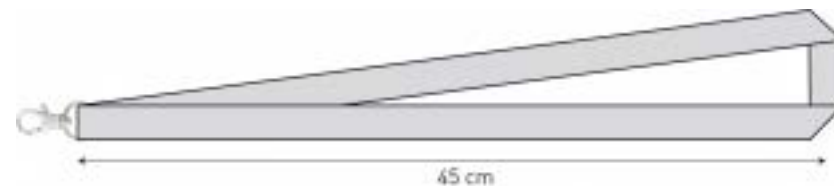

Enregistrer ma commande

Exemples Pantone

Format

TOUR DE COU PERSONNALISÉ / IMPRESSION

À SAVOIR

- Les zone Magenta indique les zones non imprimables.
- La zone blanche est utilisable (répétition motif ou impresison totale).